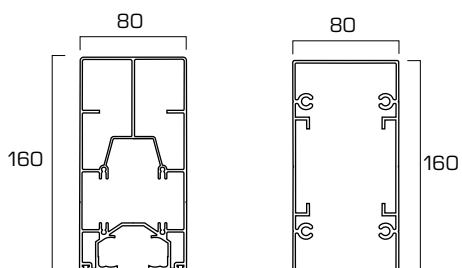

Decor SMART

TECHNICKÉ DETAILY

MINIMÁLNY SKLON PRE ODTOK VODY: 15%

SMART 120

SMART 160

SMART 120

SMART 160

SMART 120

SMART 160

1 MODUL

Max. šírka 5000 mm
Max. výsuv 7000 mm

Max. šírka 5000 mm
Max. výsuv 8000 mm

2 MODULY

Max. šírka 10000 mm
Max. výsuv 7000 mm

Max. šírka 10000 mm
Max. výsuv 8000 mm

3 MODULY

Max. šírka 15000 mm
Max. výsuv 7000 mm

Max. šírka 15000 mm
Max. výsuv 8000 mm

Decor SMART

Varianta s integrovaným podsvietením má LED svetidlá vsadené priamo do profilov. Intenzitu osvetlenia možno regulovať pomocou diaľkového ovládania. Rôznymi obmenami a kombináciami modulov je možné dosiahnuť originálne tienenie veľkých rozmerov.