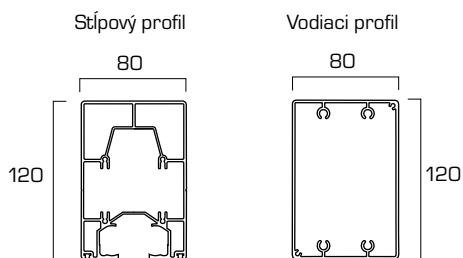

Decor SMART

TECHNICKÉ DETAILY

MINIMÁLNY SKLON PRE ODTOK VODY: 15%

SMART 120

SMART 160

SMART 120

SMART 160

SMART 120

SMART 160

1 MODUL

Max. šírka 5000 mm
Max. výsuv 7000 mm

Max. šírka 5000 mm
Max. výsuv 8000 mm

2 MODULY

Max. šírka 10000 mm
Max. výsuv 7000 mm

Max. šírka 10000 mm
Max. výsuv 8000 mm

3 MODULY

Max. šírka 15000 mm
Max. výsuv 7000 mm

Max. šírka 15000 mm
Max. výsuv 8000 mm

Decor SMART

Varianta s integrovaným podsvietením má LED svetidlá vsadené priamo do profilov. Intenzitu osvetlenia možno regulovať pomocou diaľkového ovládania. Rôznymi obmenami a kombináciami modulov je možné dosiahnuť originálne tienenie veľkých rozmerov.